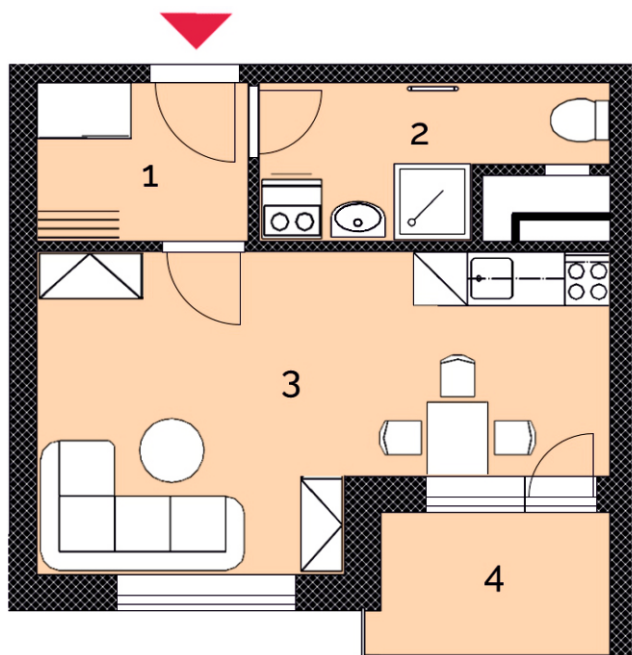

NOVÉ BYTY V ALEJI, HUSTOPEČE

I. etapa - Dům Starovická

B.4.42

Byt 1+kk
podlahová plocha 30,0 m²

KLIDNÉ REZIDENČNÍ
PROSTŘEDÍ NAD MĚSTEM

CELKEM 80 MODERNÍCH
BYTŮ VE DVOU DOMECH

LODŽIE A BALKONY
GARÁŽOVÁ I VENKOVNÍ STÁNÍ

SKVĚLÁ DOPRAVNÍ
DOSTUPNOST

Byt číslo B.4.42

Dispozice 1+kk
Podlaží 4.NP
Podlahová plocha 30,0 m²

1 Předstíň	4,9 m ²
2 Koupelna/WC	5,1 m ²
3 Obývací pokoj s kk	19,8 m ²
4 Lodžie	4,2 m ²
Sklepní box v I. PP	1,5 m ²