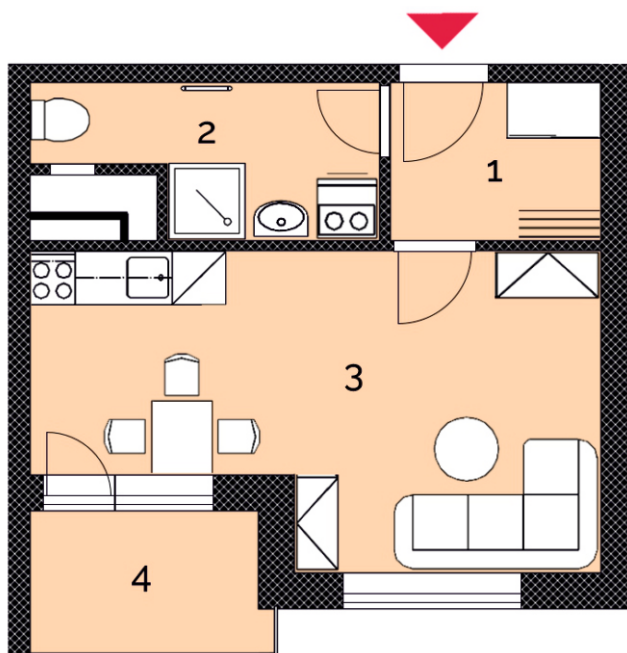

# NOVÉ BYTY V ALEJI, HUSTOPEČE

I. etapa - Dům Starovická

**B.4.41**

Byt 1+kk  
podlahová plocha 30,0 m<sup>2</sup>

KLIDNÉ REZIDENČNÍ  
PROSTŘEDÍ NAD MĚSTEM

CELKEM 80 MODERNÍCH  
BYTŮ VE DVOU DOMECH

LODŽIE A BALKONY  
GARÁŽOVÁ I VENKOVNÍ STÁNÍ

SKVĚLÁ DOPRAVNÍ  
DOSTUPNOST

**Byt číslo** B.4.41

**Dispozice** 1+kk  
**Podlaží** 4.NP  
**Podlahová plocha** 30,0 m<sup>2</sup>

1 Předstíň 4,9 m<sup>2</sup>  
2 Koupelna/WC 5,1 m<sup>2</sup>  
3 Obývací pokoj s kk 19,8 m<sup>2</sup>  
4 Lodžie 4,2 m<sup>2</sup>  
Sklepní box v I. PP 1,5 m<sup>2</sup>