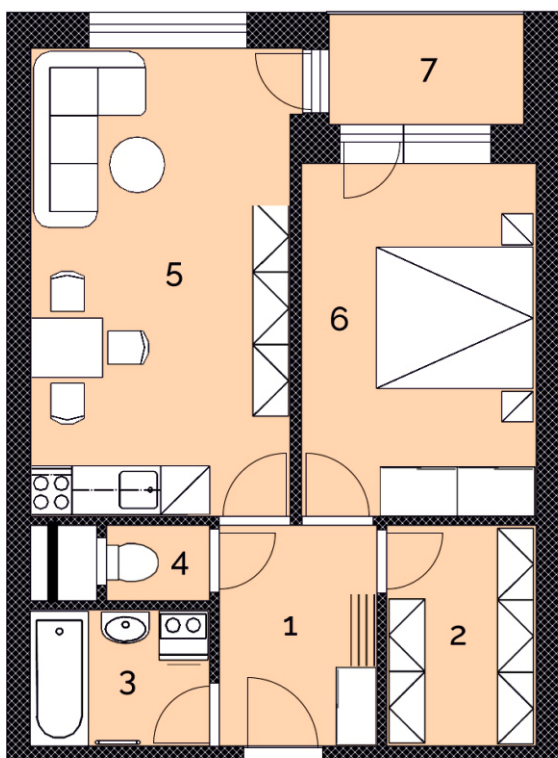

# NOVÉ BYTY V ALEJI, HUSTOPEČE

I. etapa - Dům Starovická

**B.1.05**

Byt 2+kk  
podlahová plocha 50,4 m<sup>2</sup>

KLIDNÉ REZIDENČNÍ  
PROSTŘEDÍ NAD MĚSTEM

CELKEM 80 MODERNÍCH  
BYTŮ VE DVOU DOMECH

LODŽIE A BALKONY  
GARÁŽOVÁ I VENKOVNÍ STÁNÍ

SKVĚLÁ DOPRAVNÍ  
DOSTUPNOST

Byt číslo **B.1.05**

Dispozice **2+kk**  
Podlaží **1.NP**  
Podlahová plocha **50,4 m<sup>2</sup>**

1 Předstíň	5,7 m <sup>2</sup>
2 Šatna	4,4 m <sup>2</sup>
3 Koupelna	4,0 m <sup>2</sup>
4 WC	1,3 m <sup>2</sup>
5 Obývací pokoj s kk	19,7 m <sup>2</sup>
6 Ložnice	13,3 m <sup>2</sup>
7 Lodžie	3,5 m <sup>2</sup>
Sklepní box v I. NP	2,0 m <sup>2</sup>