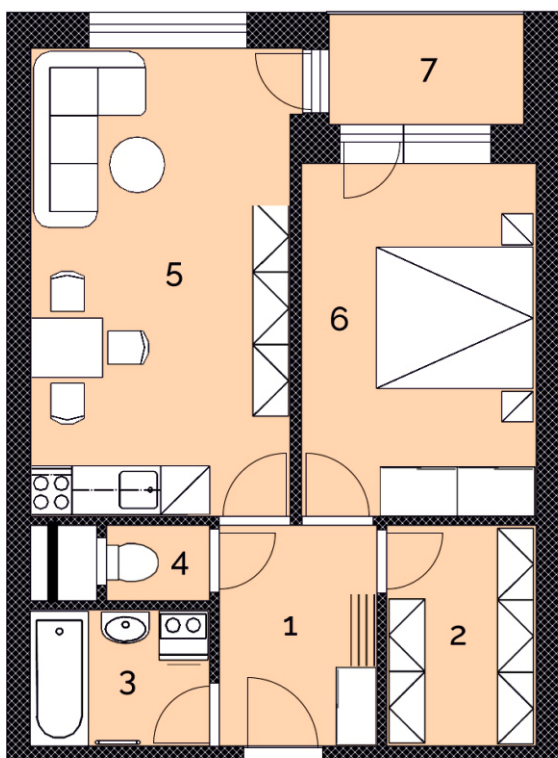

NOVÉ BYTY V ALEJI, HUSTOPEČE

I. etapa - Dům Starovická

B.1.04

Byt 2+kk
podlahová plocha 50,4 m²

KLIDNÉ REZIDENČNÍ
PROSTŘEDÍ NAD MĚSTEM

CELKEM 80 MODERNÍCH
BYTŮ VE DVOU DOMECH

LODŽIE A BALKONY
GARÁŽOVÁ I VENKOVNÍ STÁNÍ

SKVĚLÁ DOPRAVNÍ
DOSTUPNOST

Byt číslo **B.1.04**

Dispozice **2+kk**
Podlaží **1.NP**
Podlahová plocha **50,4 m²**

1 Předstíň	5,7 m ²
2 Šatna	4,4 m ²
3 Koupelna	4,0 m ²
4 WC	1,3 m ²
5 Obývací pokoj s kk	19,7 m ²
6 Ložnice	13,3 m ²
7 Lodžie	3,5 m ²
Sklepní box v I. NP	2,0 m ²