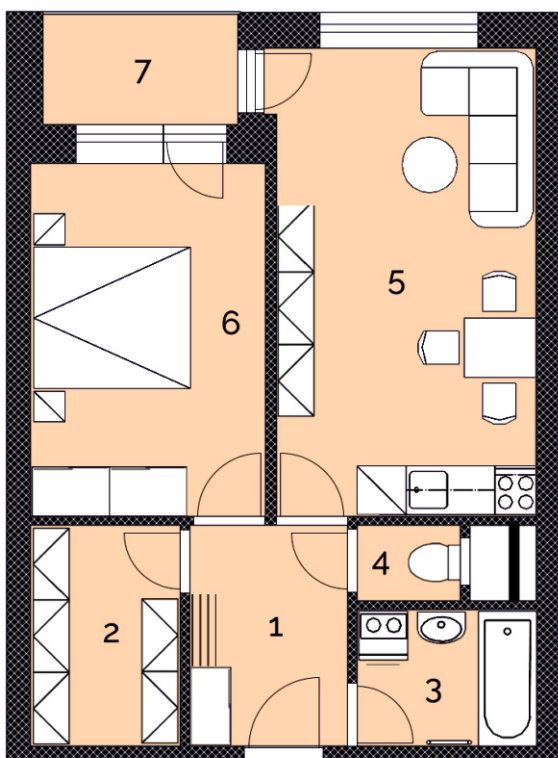

# NOVÉ BYTY V ALEJI, HUSTOPEČE

I. etapa - Dům Starovická

**B.1.03**

Byt 2+kk  
podlahová plocha 50,4 m<sup>2</sup>

KLIDNÉ REZIDENČNÍ  
PROSTŘEDÍ NAD MĚSTEM

CELKEM 80 MODERNÍCH  
BYTŮ VE DVOU DOMECH

LODŽIE A BALKONY  
GARÁŽOVÁ I VENKOVNÍ STÁNÍ

SKVĚLÁ DOPRAVNÍ  
DOSTUPNOST

**Byt číslo B.1.03**

Dispozice **2+kk**  
Podlaží **1.NP**  
Podlahová plocha **50,4 m<sup>2</sup>**

1 Předstíň	5,7 m <sup>2</sup>
2 Šatna	4,4 m <sup>2</sup>
3 Koupelna	4,0 m <sup>2</sup>
4 WC	1,3 m <sup>2</sup>
5 Obývací pokoj s kk	19,7 m <sup>2</sup>
6 Ložnice	13,3 m <sup>2</sup>
7 Lodžie	3,5 m <sup>2</sup>
Sklepní box v I. NP	2,0 m <sup>2</sup>