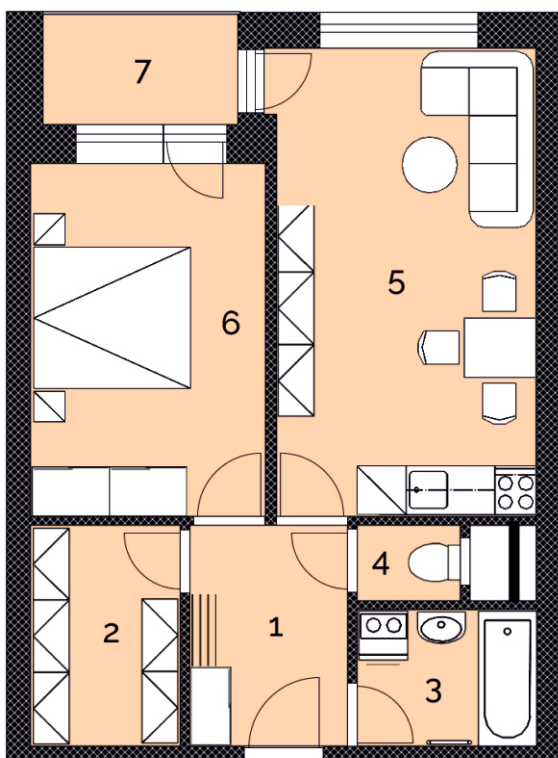

# NOVÉ BYTY V ALEJI, HUSTOPEČE

I. etapa - Dům Starovická

**B.1.02**

Byt 2+kk  
podlahová plocha 50,4 m<sup>2</sup>

KLIDNÉ REZIDENČNÍ  
PROSTŘEDÍ NAD MĚSTEM

CELKEM 80 MODERNÍCH  
BYTŮ VE DVOU DOMECH

LODŽIE A BALKONY  
GARÁŽOVÁ I VENKOVNÍ STÁNÍ

SKVĚLÁ DOPRAVNÍ  
DOSTUPNOST

Byt číslo **B.1.02**

Dispozice **2+kk**  
Podlaží **1.NP**  
Podlahová plocha **50,4 m<sup>2</sup>**

1 Předstíň	5,7 m <sup>2</sup>
2 Šatna	4,4 m <sup>2</sup>
3 Koupelna	4,0 m <sup>2</sup>
4 WC	1,3 m <sup>2</sup>
5 Obývací pokoj s kk	19,7 m <sup>2</sup>
6 Ložnice	13,3 m <sup>2</sup>
7 Lodžie	3,5 m <sup>2</sup>
Sklepní box v I. NP	2,0 m <sup>2</sup>