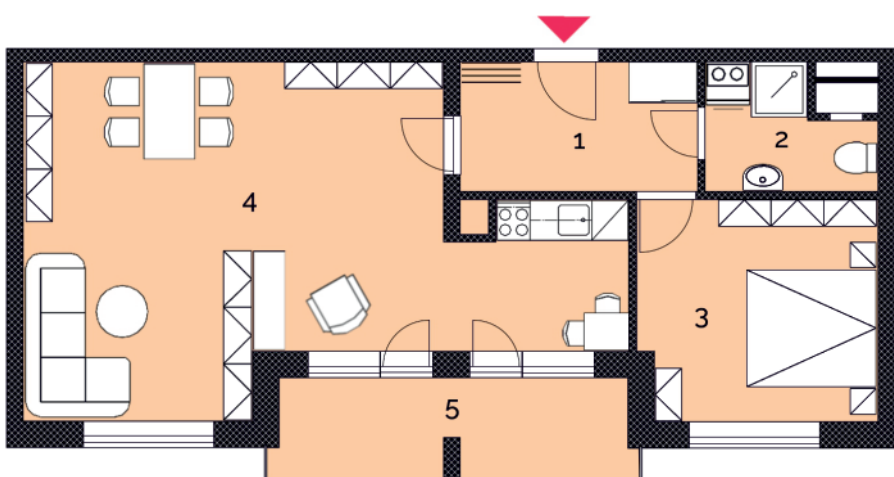

# NOVÉ BYTY V ALEJI, HUSTOPEČE

I. etapa - Dům Starovická

**B.1.07**

Byt 2+kk  
podlahová plocha 63,8 m<sup>2</sup>

KLIDNÉ REZIDENČNÍ  
PROSTŘEDÍ NAD MĚSTEM

CELKEM 80 MODERNÍCH  
BYTŮ VE DVOU DOMECH

LODŽIE A BALKONY  
GARÁŽOVÁ I VENKOVNÍ STÁNÍ

SKVĚLÁ DOPRAVNÍ  
DOSTUPNOST

Byt číslo **B.1.07**

Dispozice **2+kk**

Podlaží **1.NP**

Podlahová plocha **63,8 m<sup>2</sup>**

1 Předsiň 7,1 m<sup>2</sup>

2 Koupelna, WC 4,3 m<sup>2</sup>

3 Ložnice 12,3 m<sup>2</sup>