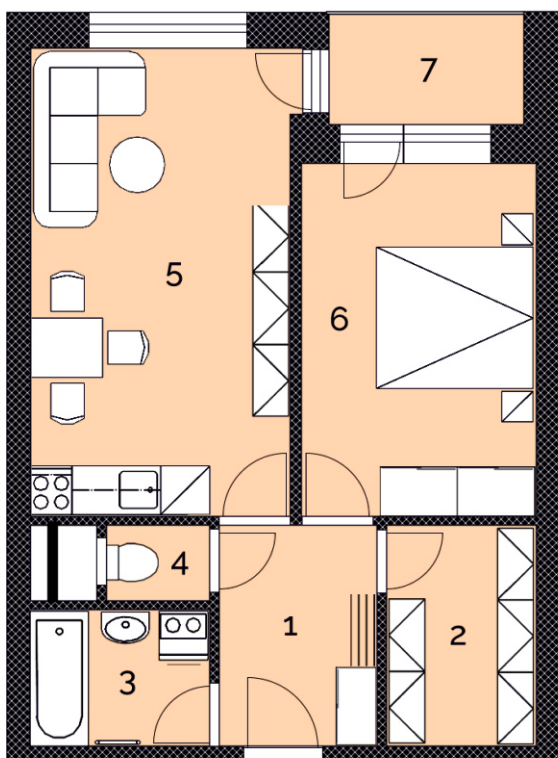

# NOVÉ BYTY V ALEJI, HUSTOPEČE

I. etapa - Dům Starovická

**B.1.05** Byt 2+kk  
podlahová plocha 50,4 m<sup>2</sup>

KLIDNÉ REZIDENČNÍ  
PROSTŘEDÍ NAD MĚSTEM

CELKEM 80 MODERNÍCH  
BYTŮ VE DVOU DOMECH

LODŽIE A BALKONY  
GARÁŽOVÁ I VENKOVNÍ STÁNÍ

SKVĚLÁ DOPRAVNÍ  
DOSTUPNOST

**Byt číslo B.1.05**

Dispozice **2+kk**  
Podlaží **1.NP**  
Podlahová plocha **50,4 m<sup>2</sup>**

1 Předstíň	5,7 m <sup>2</sup>
2 Šatna	4,4 m <sup>2</sup>
3 Koupelna	4,0 m <sup>2</sup>
4 WC	1,3 m <sup>2</sup>
5 Obývací pokoj s kk	19,7 m <sup>2</sup>
6 Ložnice	13,3 m <sup>2</sup>
7 Lodžie	5,0 m <sup>2</sup>
Sklepní box v I. NP	2,0 m <sup>2</sup>