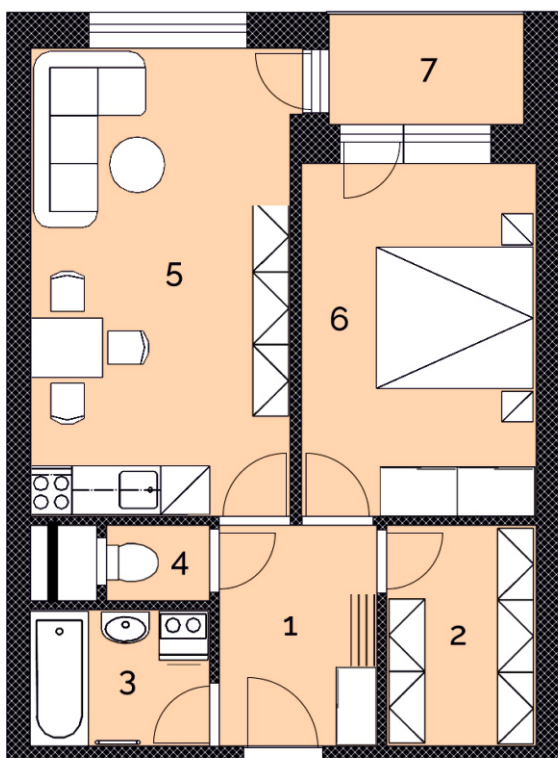

# NOVÉ BYTY V ALEJI, HUSTOPEČE

I. etapa - Dům Starovická

**B.1.04** Byt 2+kk  
podlahová plocha 50,4 m<sup>2</sup>

KLIDNÉ REZIDENČNÍ  
PROSTŘEDÍ NAD MĚSTEM

CELKEM 80 MODERNÍCH  
BYTŮ VE DVOU DOMECH

LODŽIE A BALKONY  
GARÁŽOVÁ I VENKOVNÍ STÁNÍ

SKVĚLÁ DOPRAVNÍ  
DOSTUPNOST

**Byt číslo B.1.04**

Dispozice **2+kk**  
Podlaží **1.NP**  
Podlahová plocha **50,4 m<sup>2</sup>**

1 Předstíň	5,7 m <sup>2</sup>
2 Šatna	4,4 m <sup>2</sup>
3 Koupelna	4,0 m <sup>2</sup>
4 WC	1,3 m <sup>2</sup>
5 Obývací pokoj s kk	19,7 m <sup>2</sup>
6 Ložnice	13,3 m <sup>2</sup>
7 Lodžie	5,0 m <sup>2</sup>
Sklepní box v I. NP	2,0 m <sup>2</sup>