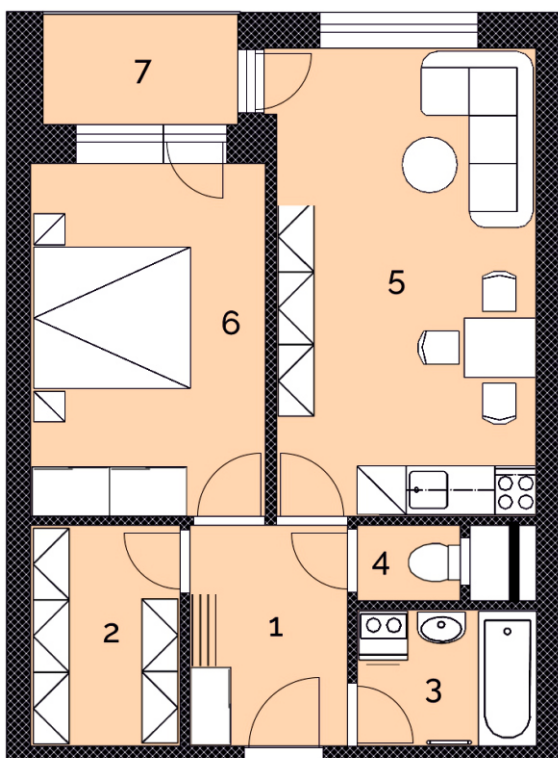

NOVÉ BYTY V ALEJI, HUSTOPEČE

I. etapa - Dům Starovická

B.1.02

Byt 2+kk
podlahová plocha 50,4 m²

KLIDNÉ REZIDENČNÍ
PROSTŘEDÍ NAD MĚSTEM

CELKEM 80 MODERNÍCH
BYTŮ VE DVOU DOMECH

LODŽIE A BALKONY
GARÁŽOVÁ I VENKOVNÍ STÁNÍ

SKVĚLÁ DOPRAVNÍ
DOSTUPNOST

Byt číslo B.1.02

Dispozice **2+kk**
Podlaží **1.NP**
Podlahová plocha **50,4 m²**

1 Předstíň	5,7 m ²
2 Šatna	4,4 m ²
3 Koupelna	4,0 m ²
4 WC	1,3 m ²
5 Obývací pokoj s kk	19,7 m ²
6 Ložnice	13,3 m ²
7 Lodžie	5,0 m ²
Sklepní box v I. NP	2,0 m ²