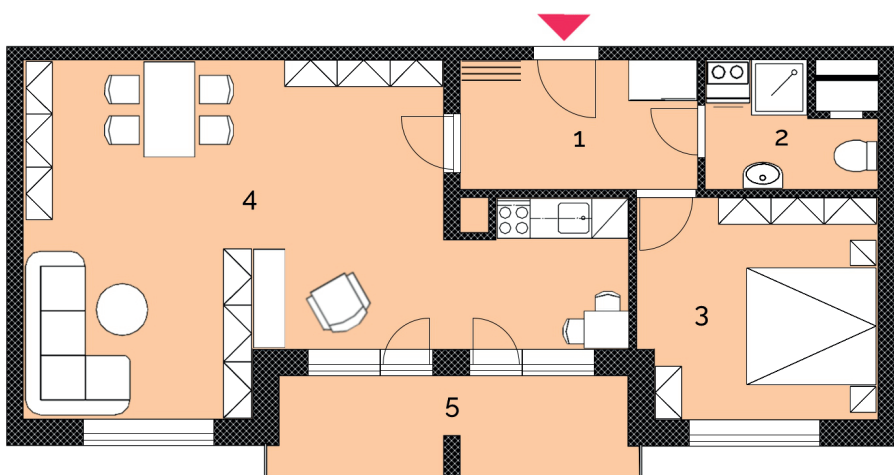

NOVÉ BYTY V ALEJI, HUSTOPEČE

I. etapa - Dům Starovická

B.3.29

Byt 2+kk
podlahová plocha 63,8 m²

KLIDNÉ REZIDENČNÍ
PROSTŘEDÍ NAD MĚSTEM

CELKEM 80 MODERNÍCH
BYTŮ VE DVOU DOMECH

LODŽIE A BALKONY
GARÁŽOVÁ I VENKOVNÍ STÁNÍ

SKVĚLÁ DOPRAVNÍ
DOSTUPNOST

Byt číslo **B.3.29**

Dispozice **2+kk**

Podlaží **3.NP**

Podlahová plocha **63,8 m²**

1 Předsiň 7,1 m²

2 Koupelna/WC 4,3 m²

3 Pokoj 12,3 m²