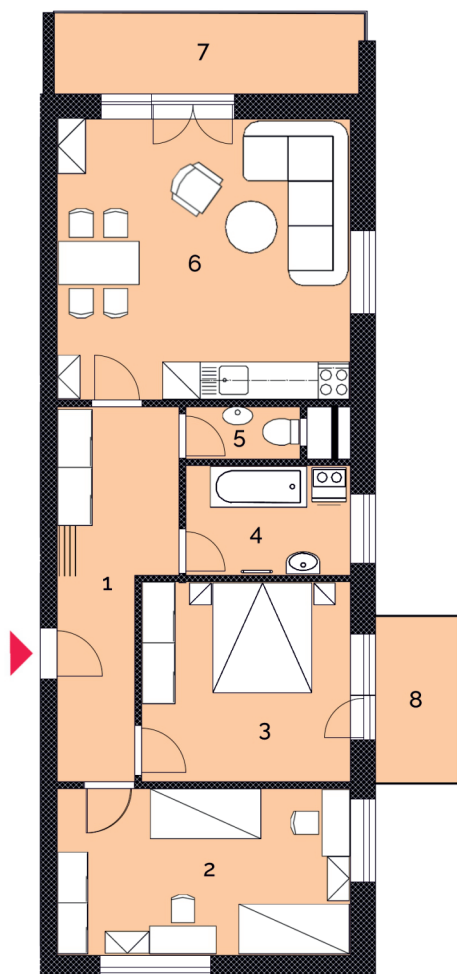

NOVÉ BYTY V ALEJI, HUSTOPEČE

I. etapa - Dům Starovická

B.3.28

Byt 3+kk
podlahová plocha 78,9m²

KLIDNÉ REZIDENČNÍ
PROSTŘEDÍ NAD MĚSTEM

CELKEM 80 MODERNÍCH
BYTŮ VE DVOU DOMECH

LODŽIE A BALKONY
GARÁŽOVÁ I VENKOVNÍ STÁNÍ

SKVĚLÁ DOPRAVNÍ
DOSTUPNOST

Byt číslo **B.3.28**

Dispozice **3+kk**

Podlaží **3.NP**

Podlahová plocha **78,9 m²**

1 Předstíň	11,9 m ²
2 Pokoj	15,9 m ²
3 Pokoj	13,6 m ²
4 Koupelna	5,7 m ²
5 WC	1,9 m ²
6 Obývací pokoj s kk	27,0 m ²
7 Lodžie	8,4 m ²
8 Balkon	4,1 m ²