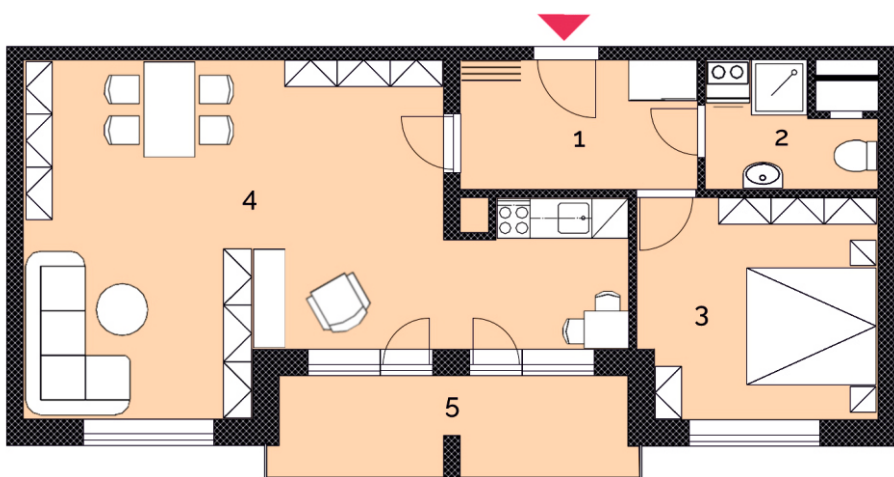

# NOVÉ BYTY V ALEJI, HUSTOPEČE

I. etapa - Dům Starovická

**B.2.18**

Byt 2+kk  
podlahová plocha 63,8 m<sup>2</sup>

REALITNÍ KANCELÁŘ  
**ERA for Live**

KLIDNÉ REZIDENČNÍ  
PROSTŘEDÍ NAD MĚSTEM

CELKEM 80 MODERNÍCH  
BYTŮ VE DVOU DOMECH

LODŽIE A BALKONY  
GARÁŽOVÁ I VENKOVNÍ STÁNÍ

SKVĚLÁ DOPRAVNÍ  
DOSTUPNOST

**Byt číslo** B.2.18

**Dispozice** 2+kk

**Podlaží** 2.NP

**Podlahová plocha** 63,8 m<sup>2</sup>

1 Předsiň 7,1 m<sup>2</sup>

2 Koupelna, WC 4,3 m<sup>2</sup>

3 Ložnice 12,3 m<sup>2</sup>

4 Obývací pokoj s kk 37,9 m<sup>2</sup>

5 Lodžie 8,4 m<sup>2</sup>

Sklepní box v I. PP 2,2 m<sup>2</sup>

Investor  
**Byty V Aleji s.r.o.**

Generální dodavatel stavby  
**Stavební společnost Čáslava s.r.o.**