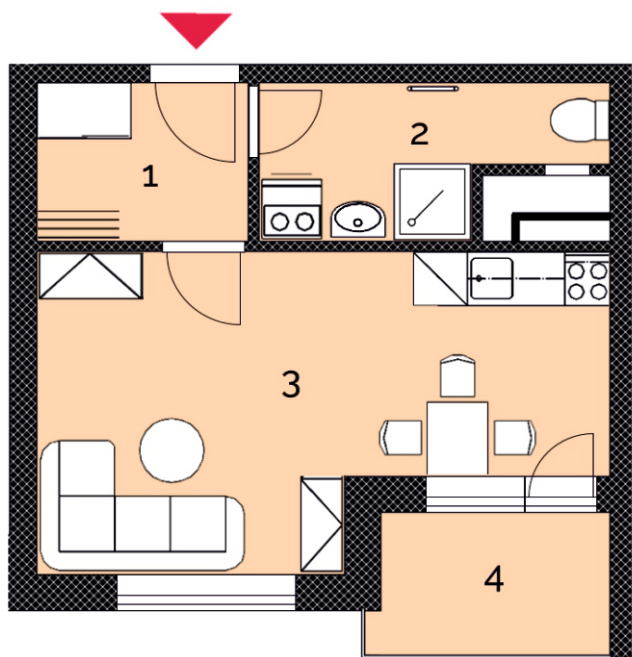

NOVÉ BYTY V ALEJI, HUSTOPEČE

I. etapa - Dům Starovická

B.3.31

Byt 1+kk
podlahová plocha 30,0 m²

KLIDNÉ REZIDENČNÍ
PROSTŘEDÍ NAD MĚSTEM

CELKEM 80 MODERNÍCH
BYTŮ VE DVOU DOMECH

LODŽIE A BALKONY
GARÁŽOVÁ I VENKOVNÍ STÁNÍ

SKVĚLÁ DOPRAVNÍ
DOSTUPNOST

Byt číslo **B.3.31**

Dispozice **1+kk**
Podlaží **3.NP**
Podlahová plocha **30,0 m²**

1 Předstíň 4,9 m²
2 Koupelna/WC 5,1 m²
3 Obývací pokoj s kk 19,8 m²
4 Lodžie 4,2 m²
Sklepní box v I. PP 1,5 m²