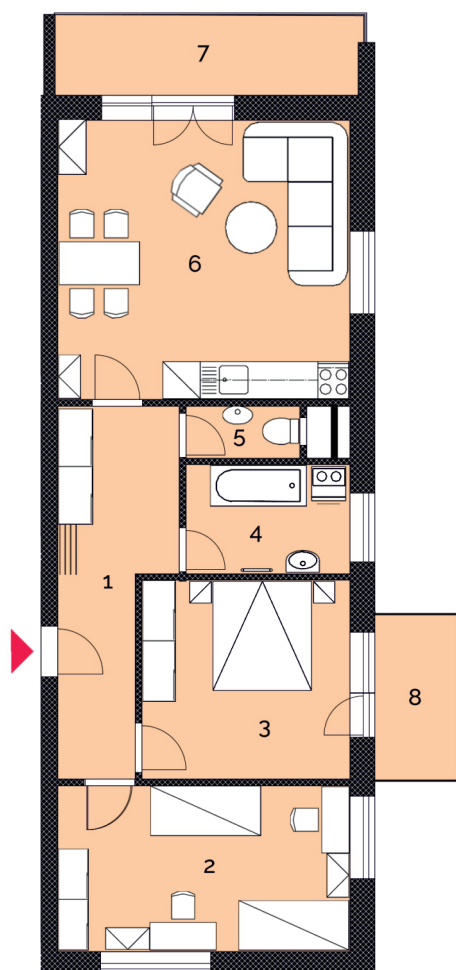

# NOVÉ BYTY V ALEJI, HUSTOPEČE

I. etapa - Dům Starovická

**B.2.17**

Byt 3+kk  
podlahová plocha 78,9 m<sup>2</sup>

KLIDNÉ REZIDENČNÍ  
PROSTŘEDÍ NAD MĚSTEM

CELKEM 80 MODERNÍCH  
BYTŮ VE DVOU DOMECH

LODŽIE A BALKONY  
GARÁŽOVÁ I VENKOVNÍ STÁNÍ

SKVĚLÁ DOPRAVNÍ  
DOSTUPNOST

**Byt číslo** B.2.17

**Dispozice** 3+kk

**Podlaží** 2.NP

**Užitná plocha (vč. skl. boxu)** 78,9 m<sup>2</sup>

1 Předsiň 11,9 m<sup>2</sup>

2 Pokoj 15,9 m<sup>2</sup>

3 Pokoj 13,6 m<sup>2</sup>

4 Koupelna 5,7 m<sup>2</sup>

5 WC 1,9 m<sup>2</sup>

6 Obývací pokoj s kk 27,0 m<sup>2</sup>

7 Lodžie 8,2 m<sup>2</sup>

8 Balkon 4,1 m<sup>2</sup>

Sklepní box v I. PP 2,2 m<sup>2</sup>

Investor  
**Byty V Aleji s.r.o.**