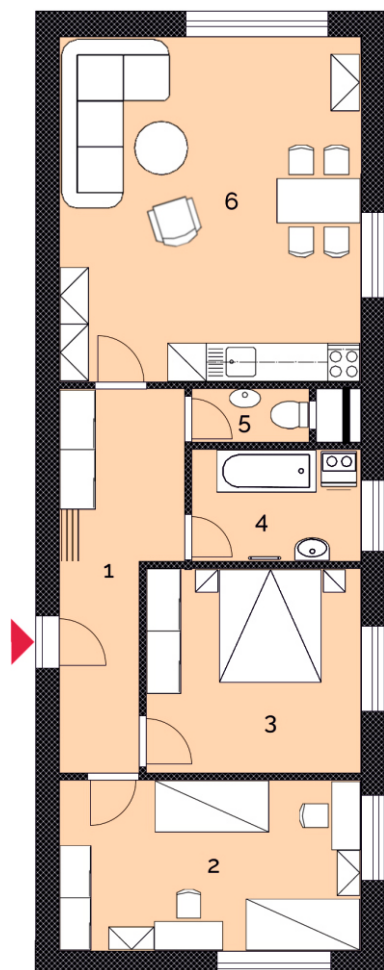

NOVÉ BYTY V ALEJI, HUSTOPEČE

I. etapa - Dům Starovická

B.1.06 Byt 3+kk
podlahová plocha 84,2m²

KLIDNÉ REZIDENČNÍ
PROSTŘEDÍ NAD MĚSTEM

CELKEM 80 MODERNÍCH
BYTŮ VE DVOU DOMECH

LODŽIE A BALKONY
GARÁŽOVÁ I VENKOVNÍ STÁNÍ

SKVĚLÁ DOPRAVNÍ
DOSTUPNOST

Byt číslo B.1.06

Dispozice 3+kk

Podlaží 1.NP

Podlahová plocha 84,2 m²

1 Předsiň 11,9 m²

2 Pokoj 15,9 m²

3 Pokoj 13,6 m²

4 Koupelna 5,7 m²

5 WC 1,9 m²

6 Obývací pokoj s kk 32,3 m²

Sklepní box v I. NP 2,7 m²

Investor

Byty V Aleji s.r.o.

Generální dodavatel stavby

Stavební společnost Čáslava s.r.o.