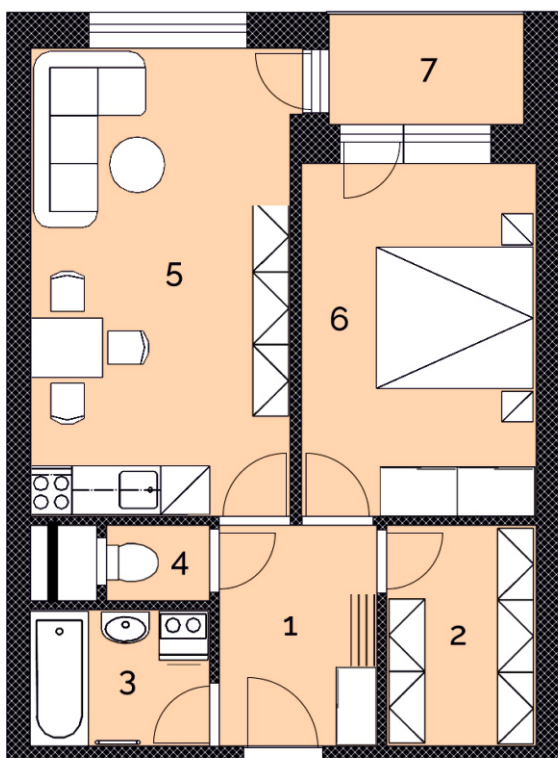

NOVÉ BYTY V ALEJI, HUSTOPEČE

I. etapa - Dům Starovická

B.1.05 Byt 2+kk
podlahová plocha 50,4 m²

KLIDNÉ REZIDENČNÍ
PROSTŘEDÍ NAD MĚSTEM

CELKEM 80 MODERNÍCH
BYTŮ VE DVOU DOMECH

LODŽIE A BALKONY
GARÁŽOVÁ I VENKOVNÍ STÁNÍ

SKVĚLÁ DOPRAVNÍ
DOSTUPNOST

Byt číslo B.1.05

Dispozice **2+kk**
Podlaží **1.NP**
Podlahová plocha **50,4 m²**

| | |
|----------------------|---------------------|
| 1 Předstíň | 5,7 m ² |
| 2 Šatna | 4,4 m ² |
| 3 Koupelna | 4,0 m ² |
| 4 WC | 1,3 m ² |
| 5 Obývací pokoj s kk | 19,7 m ² |
| 6 Ložnice | 13,3 m ² |
| 7 Lodžie | 3,5 m ² |
| Sklepní box v FF | &"- m ² |