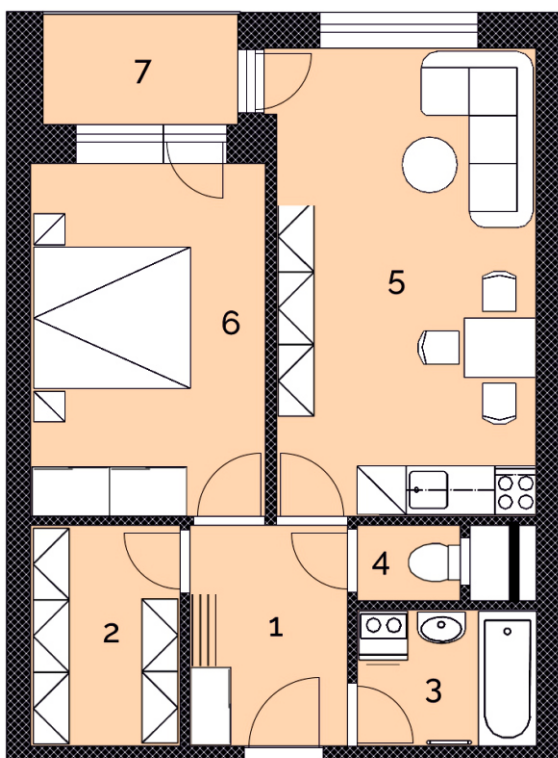

NOVÉ BYTY V ALEJI, HUSTOPEČE

I. etapa - Dům Starovická

B.1.03

Byt 2+kk
podlahová plocha 50,4 m²

REALITNÍ KANCELÁŘ
ERA for Live

KLIDNÉ REZIDENČNÍ
PROSTŘEDÍ NAD MĚSTEM

CELKEM 80 MODERNÍCH
BYTŮ VE DVOU DOMECH

LODŽIE A BALKONY
GARÁŽOVÁ I VENKOVNÍ STÁNÍ

SKVĚLÁ DOPRAVNÍ
DOSTUPNOST

Byt číslo B.1.03

Dispozice **2+kk**
Podlaží **1.NP**
Podlahová plocha **50,4 m²**

1 Předstíň	5,7 m ²
2 Šatna	4,4 m ²
3 Koupelna	4,0 m ²
4 WC	1,3 m ²
5 Obývací pokoj s kk	19,7 m ²
6 Ložnice	13,3 m ²
7 Lodžie	3,5 m ²
Sklepní box v PP	0,7 m ²