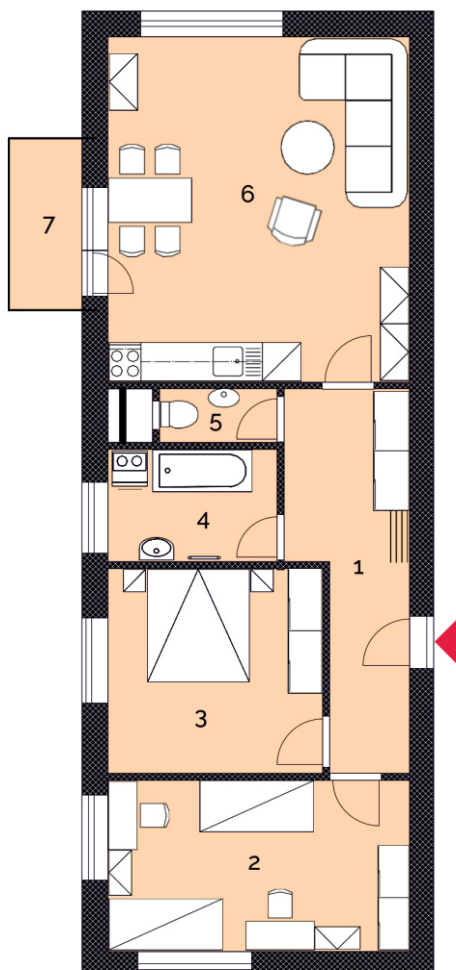

NOVÉ BYTY V ALEJI, HUSTOPEČE

I. etapa - Dům Starovická

B.1.01

Byt 3+kk
podlahová plocha 84,2m²

KLIDNÉ REZIDENČNÍ
PROSTŘEDÍ NAD MĚSTEM

CELKEM 80 MODERNÍCH
BYTŮ VE DVOU DOMECH

LODŽIE A BALKONY
GARÁŽOVÁ I VENKOVNÍ STÁNÍ

SKVĚLÁ DOPRAVNÍ
DOSTUPNOST

Byt číslo B.1.01

Dispozice 3+kk

Podlaží 1.NP

Podlahová plocha 84,2 m²

1 Předsiň 11,9 m²

2 Pokoj 15,9 m²

3 Pokoj 13,6 m²

4 Koupelna 5,7 m²

5 WC 1,9 m²

6 Obývací pokoj s kk 32,3 m²

7 Balkon 4,1 m²

Sklepní box v I. NP 2,7 m²

Investor

Byty V Aleji s.r.o.

Generální dodavatel stavby